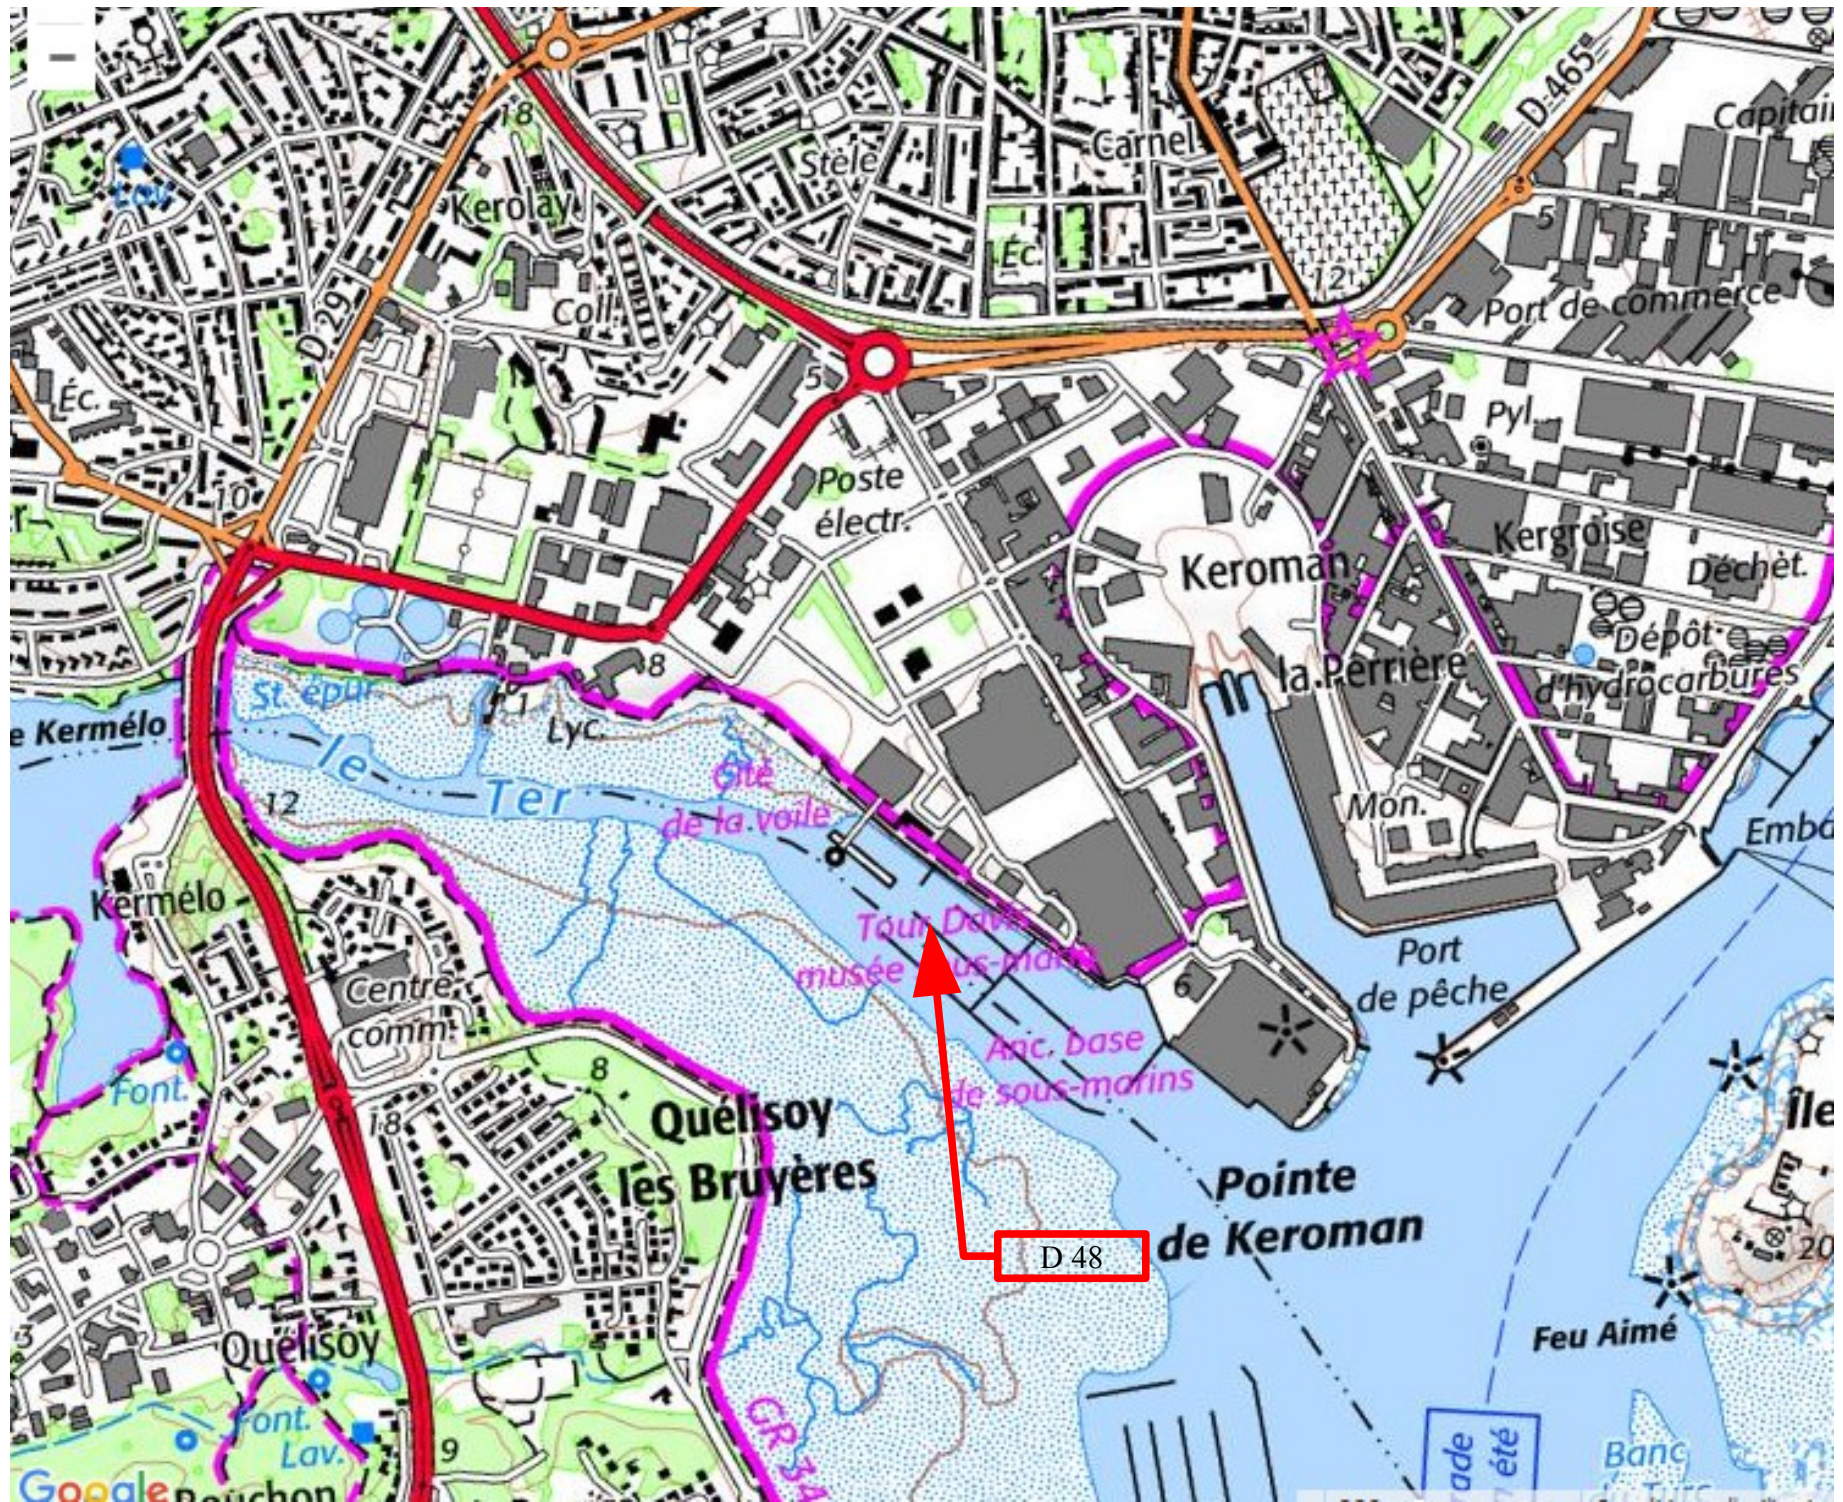

Direction Lorient La Base ou la Cité de la Voile (ancienne base des sous-marins)

D 48

BASE DES SOUS-MARINS

Quélisoy les Bruyères

Lorient

N 463

D 162

N 463

D 162

Ploemeur

D 48